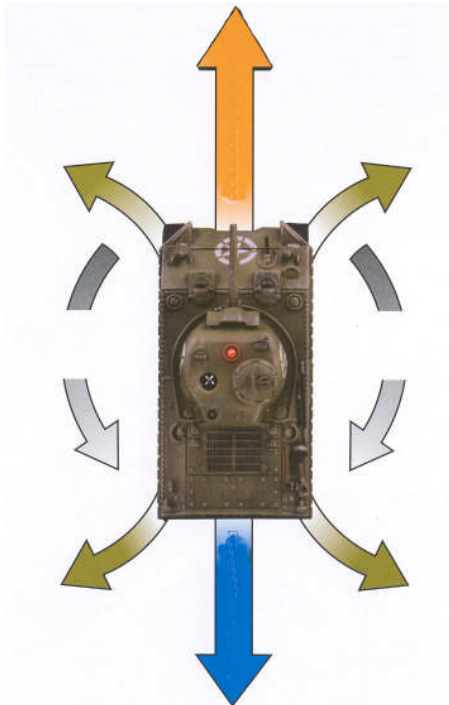

1/72 RC Battle Tank Infrared

Carri Armati Radiocomandati in scala 1/72 con controllo ad infrarossi e dotati del dispositivo Battaglia per ingaggiare combattimenti realistici. Elevata qualità e dettagli fedelmente riprodotti. Il carro è dotato di batterie ricaricabili che si ricaricano attraverso il trasmettitore. Il trasmettitore, con segnale ad infrarossi, consente un controllo preciso ed il totale movimento del carro. Quattro diverse bande (ID) permettono il funzionamento e la battaglia contemporanea di quattro modelli. Disponibili in due versioni: Combo Set con inclusi 2 carri, base di battaglia e relativi accessori per l'allestimento. Single Set contenente il carro ed il trasmettitore.

VsTank

CARRI ARMATI 1/72 RC IR con sparo ad infrarossi

TOTALE CONTROLLO IN AVANZAMENTO E ROTAZIONE

DISPOSITIVO DI SPARO AD INFRAROSSI ED EFFETTI SONORI, CANNONE E MITRAGLIATRICE, DAL TRASMETTITORE

ROTAZIONE TORRETTA

CONTROLLO PROPORZIONALE

SUPERA PENDENZE ED OSTACOLI

ANGOLO DI DIFESA E CONTEGGIO VITE

BATTERIE RICARICABILI

RICARICA DAL TRASMETTITORE