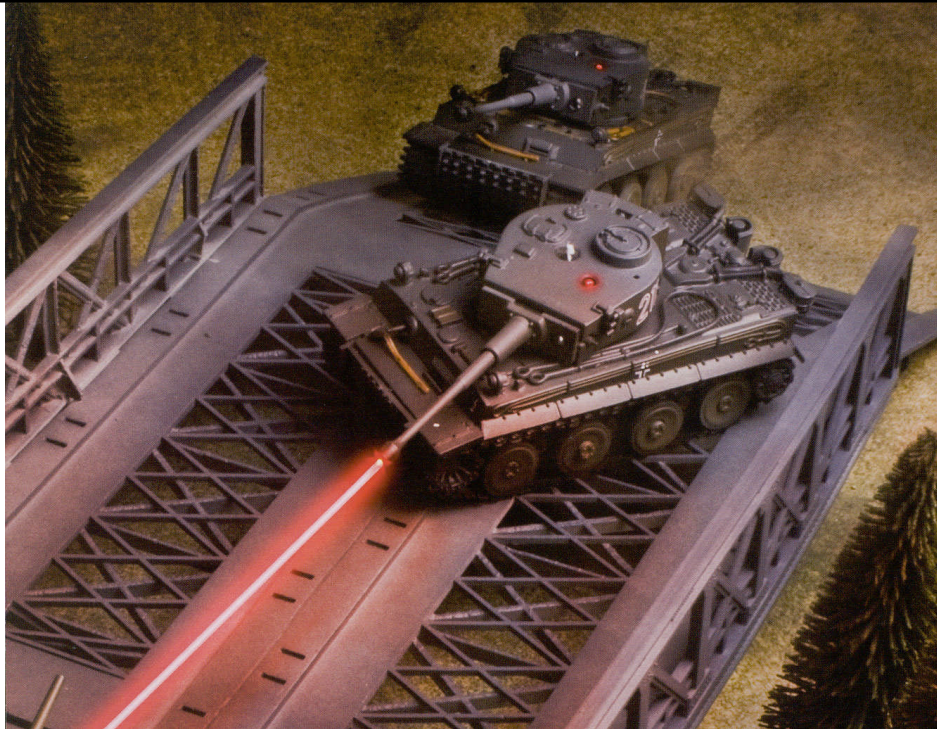

1/72 RC Battle Tank Infrared

Carri Armati Radiocomandati in scala 1/72 con controllo ad infrarossi e dotati del dispositivo Battaglia per ingaggiare combattimenti realistici. Elevata qualità e dettagli fedelmente riprodotti. Il carro è dotato di batterie ricaricabili che si ricaricano attraverso il trasmettitore. Il trasmettitore, con segnale ad infrarossi, consente un controllo preciso ed il totale movimento del carro. Quattro diverse bande (ID) permettono il funzionamento e la battaglia contemporanea di quattro modelli. Disponibili in due versioni: Combo Set con inclusi 2 carri, base di battaglia e relativi accessori per l'allestimento. Single Set contenente il carro ed il trasmettitore.

VsTank

CARRI ARMATI 1/72 RC IR con sparo ad infrarossi

TOTALE CONTROLLO IN AVANZAMENTO E ROTAZIONE

DISPOSITIVO DI SPARO AD INFRAROSSI ED EFFETTI SONORI, CANNONE E MITRAGLIATRICE, DAL TRASMETTITORE

ROTAZIONE TORRETTA

CONTROLLO PROPORZIONALE

SUPERA PENDENZE ED OSTACOLI

ANGOLO DI DIFESA E CONTEGGIO VITE

BATTERIE RICARICABILI

RICARICA DAL TRASMETTITORE