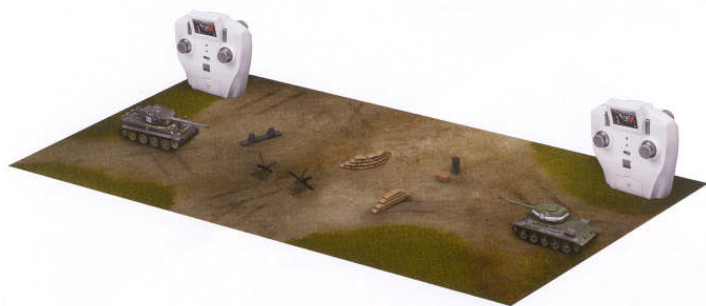

1/72 RC Battle Tank Infrared

VsTank COMBO SET 1/72 VSX TANK IR

Il Combo Set include tutto il necessario per la realizzazione di un diorama per carri radiocomandati in scala 1/72. Nella scatola vetrina vengono forniti: due Carri con differenti ID per il funzionamento contemporaneo. Base diorama 75x39cm con accessori scenici per la preparazione del Diorama. Per il funzionamento sono richieste 4 pile stilo AA per ciascun trasmettitore (totale 8 vendute separatamente).

BASE COMBATTIMENTO INCLUSA

SCATOLA VETRINA

VS 3102353
COMBO TYPE 97 (ID1)/ M4 SHERMAN (ID3)

VS 3102354
COMBO GE TIGER (ID2)/T34 (ID4)

VS 3102666
COMBO GE TIGER (ID2)/SHERMAN (ID3)

VsTank SINGLE SET 1/72 VSX TANK IR

Il Single Set include il carro radiocomandato ed il trasmettitore. La scatola vetrina diventa la base diorama per il funzionamento del carro. Per il funzionamento sono richieste quattro pile stilo AA per il trasmettitore (vendute separatamente).