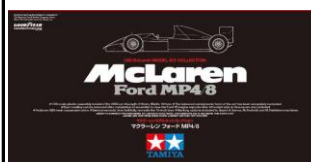

**TA 25171 MCLAREN HONDA  
MP4/7 F1 1992**

Ltd

Fedele riproduzione, scatola di montaggio in scala 1:20, della McLaren Honda MP4/7 che pilotata da Senna e Berger ha partecipato al mondiale di F1 nella stagione 1992. Il kit non include decal per loghi tabacchi.

KIT 1:20

**TA 25172 MCLAREN FORD  
MP4/8 F1 1993**

Ltd

Fedele riproduzione, scatola di montaggio in scala 1:20, della McLaren Ford MP4/8 che pilotata da Senna, Andretti ed Hakkinen ha partecipato al mondiale di F1 nella stagione 1993 vincendo il titolo costruttori. Il kit non include decal tabacchi.