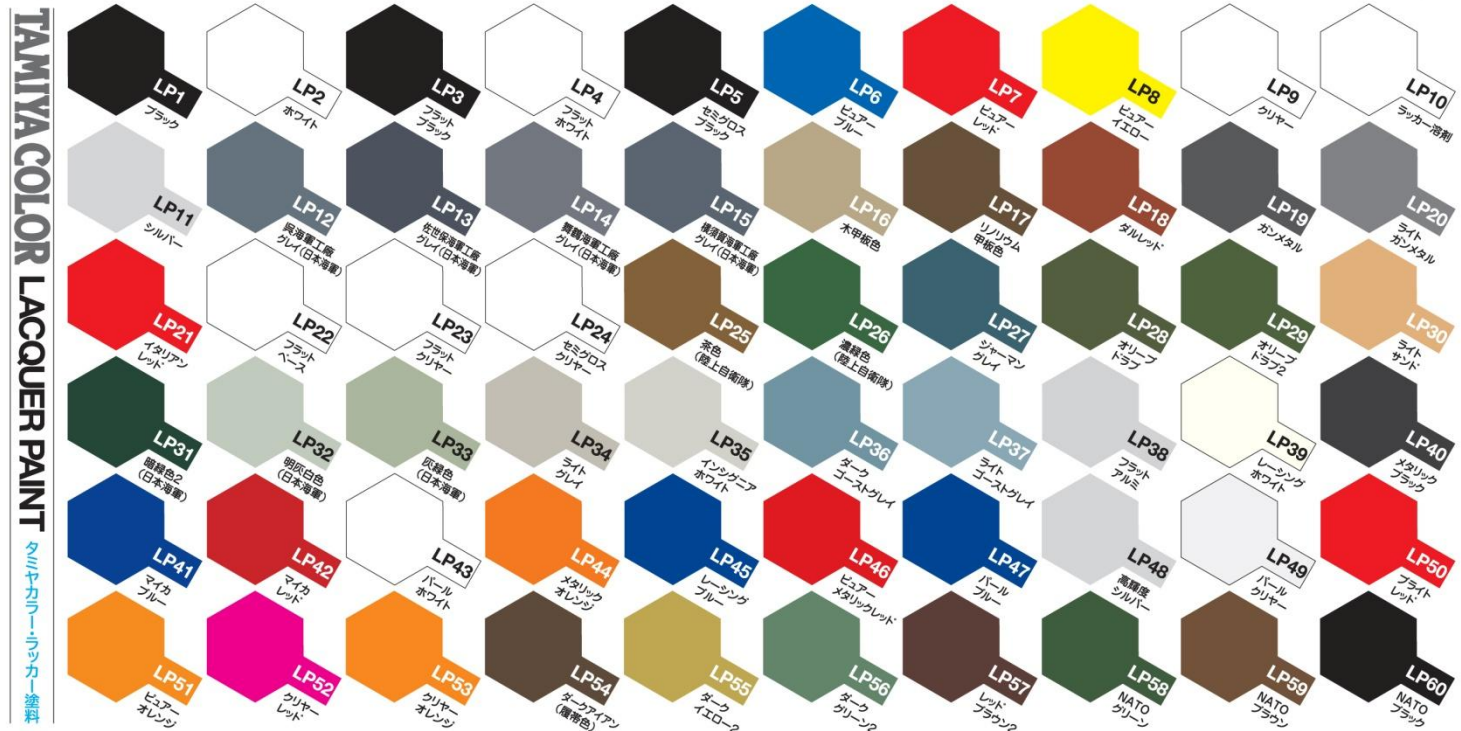

# LACQUER PAINT

La nuova gamma di colori Lacquer Tamiya che diventerà un accessorio essenziale per le tue realizzazioni.

Tamiya ha il piacere di presentare la nuova linea di colori Lacquer. La loro caratteristica è che una volta asciutto il colore crea una membrana uniforme riproducendo perfettamente la verniciatura del modello. La composizione del colore è la medesima dei colori spray attualmente in assortimento (linea TS e AS). Ideali per realizzare la verniciatura di base del modello e grazie alla loro resistenza agli smalti, tutti i dettagli possono essere messi in evidenza utilizzando i Panel Line Accent di Tamiya. Possono essere stesi con pennello o spruzzati con aerografo, a seguito di corretta diluizione, usando il loro diluente LP-10 in 10ml o il codice 87077 in 250ml. L'assortimento colori prevede inizialmente 60 tinte per soddisfare le richieste dei modellisti più esigenti. Contenuto 10ml per boccetta.

TC 82101	LP-1 Black
TC 82102	LP-2 White
TC 82103	LP-3 Flat Black
TC 82104	LP-4 Flat White
TC 82105	LP-5 Semi Gloss Black
TC 82106	LP-6 Pure Blue
TC 82107	LP-7 Pure Red
TC 82108	LP-8 Pure Yellow
TC 82109	LP-9 Clear
TC 82110	LP-10 Lacquer Thinner (10ml)
TC 82111	LP-11 Silver
TC 82112	LP-12 IJN Gray (Kure Arsenal)
TC 82113	LP-13 IJN Gray (Sasebo A.)
TC 82114	LP-14 IJN Gray (Maizuru A.)
TC 82115	LP-15 IJN Gray (Yokosuka A.)
TC 82116	LP-16 Wooden Deck Tan
TC 82117	LP-17 Linoleum Deck Brown
TC 82118	LP-18 Dull Red
TC 82119	LP-19 Gun Metal
TC 82120	LP-20 Light Gun Metal