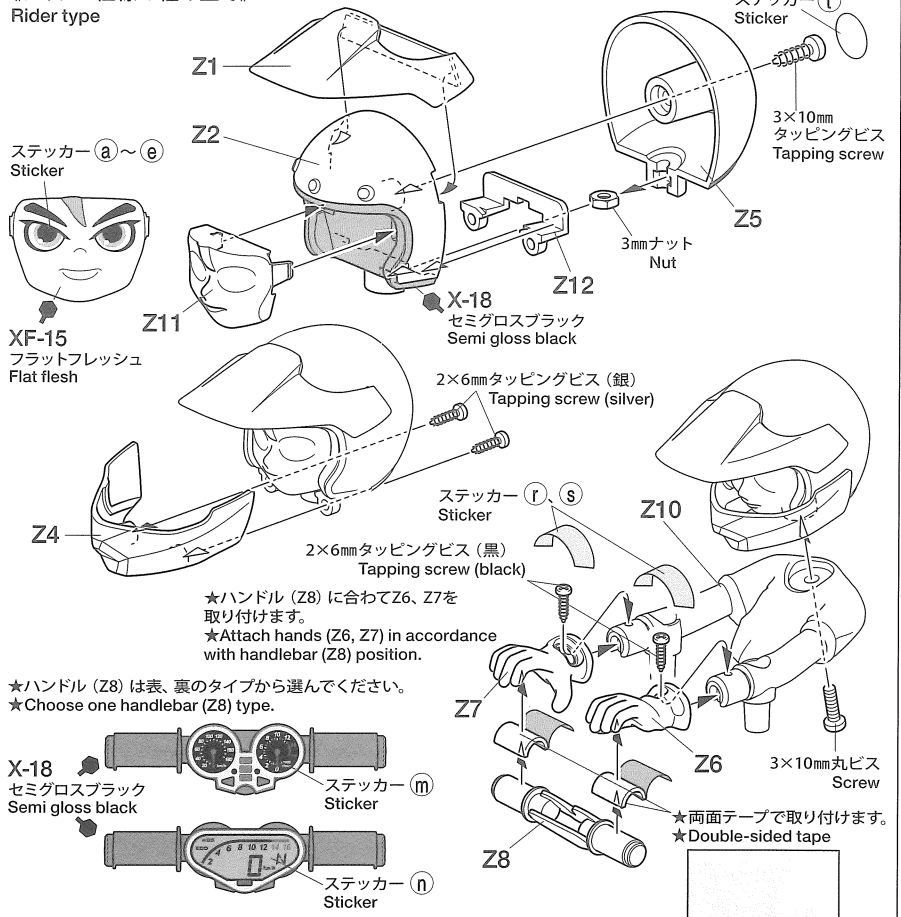

HOP-UP OPTIONS

ホップアップオプションズ OP.1864
マルチパーパスドライバー人形セット

MULTIPURPOSE DRIVER FIGURE

⚠ 注意

●小さなお子様がいる場所での作業はしないでください。工具にさわったり、パーツやビニール袋を口に入れるなどの危険な状況が考えられます。

⚠ CAUTION

●Keep out of reach of small children. Children must not be allowed to put parts or packaging material in their mouths.

★取り付けるシャーシに合わせて仕様を決めて、組み立ててください。
★Choose the type that matches your model.

《ドライバー仕様》

Driver type

《ライダー仕様》

Rider type

★付属のステッカーは自由にご利用ください。
★ステッカー ①～④は取り付け用の穴をふさぐための物で、塗装してお使いください。
★Apply the included stickers as you like.
★① - ④ are used to cover screw holes. Paint.

★人形はボディ説明図(別紙)等を参考にプラスチック塗料で自由に塗装してください。
★Paint figure as you like, referring as necessary to model body instructions, etc.

《ドライバー仕様》

Driver type

《ライダー仕様の組み立て》
Rider type

《シャーシへの取り付け》
Attaching to chassis