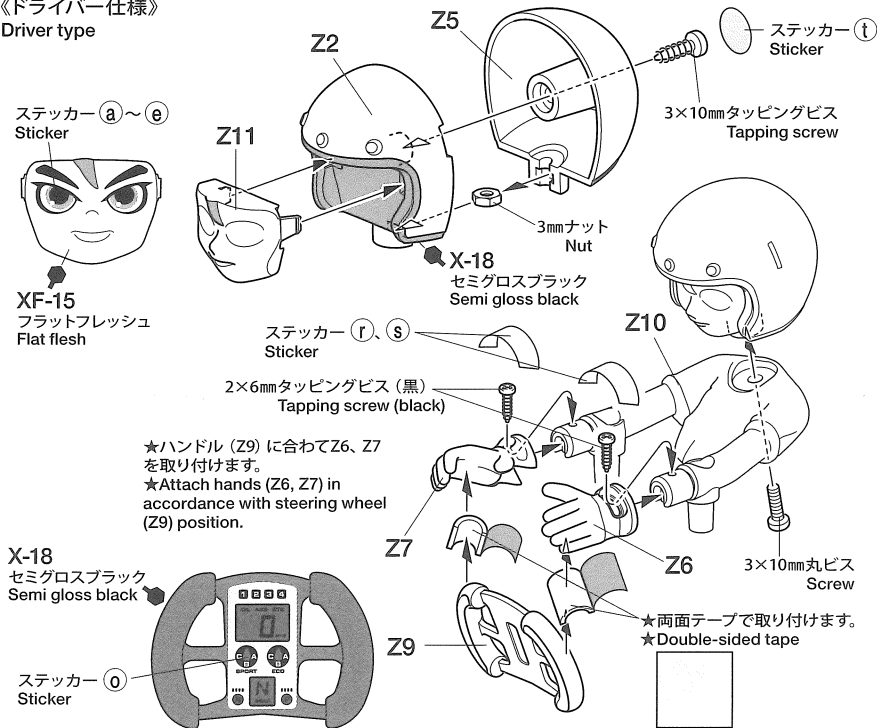

HOP-UP OPTIONS

ホップアップオプションズ OP.1864
マルチパーパスドライバー人形セット

MULTIPURPOSE DRIVER FIGURE

⚠ 注意

●小さなお子様がいる場所での作業はしないでください。工具にさわったり、パーツやビニール袋を口に入れるなどの危険な状況が考えられます。

⚠ CAUTION

●Keep out of reach of small children. Children must not be allowed to put parts or packaging material in their mouths.

★取り付けるシャーシに合わせて仕様を決めて、組み立ててください。
★Choose the type that matches your model.

《ドライバー仕様》

Driver type

《ライダー仕様》

Rider type

★付属のステッカーは自由にご利用ください。
★ステッカー ①～④は取り付け用の穴をふさぐための物で、塗装してお使いください。
★Apply the included stickers as you like.
★① - ④ are used to cover screw holes. Paint.

★人形はボディ説明図(別紙)等を参考にプラスチック塗料で自由に塗装してください。
★Paint figure as you like, referring as necessary to model body instructions, etc.

《ドライバー仕様》

Driver type

《ライダー仕様の組み立て》
Rider type

《シャーシへの取り付け》
Attaching to chassis